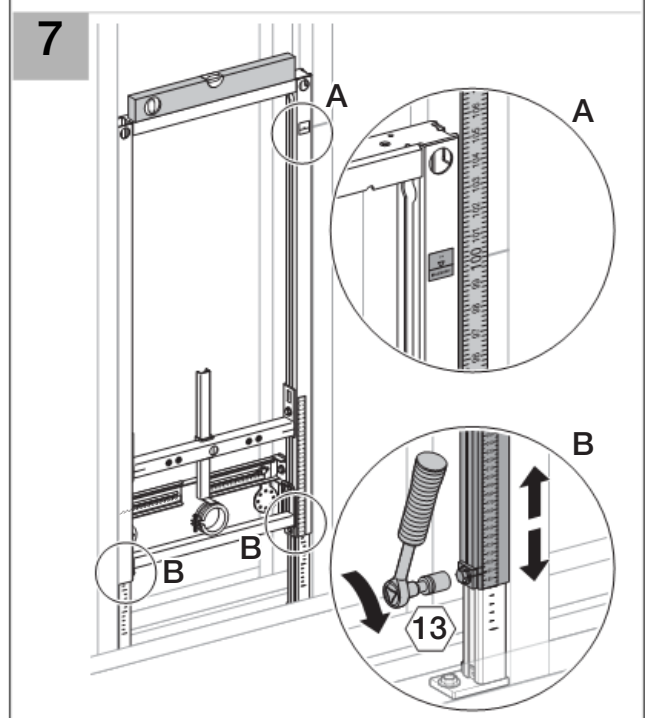

Installation

A	B	C	D	E
5-25	5-26 ⁷	30-36	8-38	18/23

1

2

3

4

Geberit International AG
Schachenstrasse 77
CH-8645 Jona

dokumentation@geberit.com