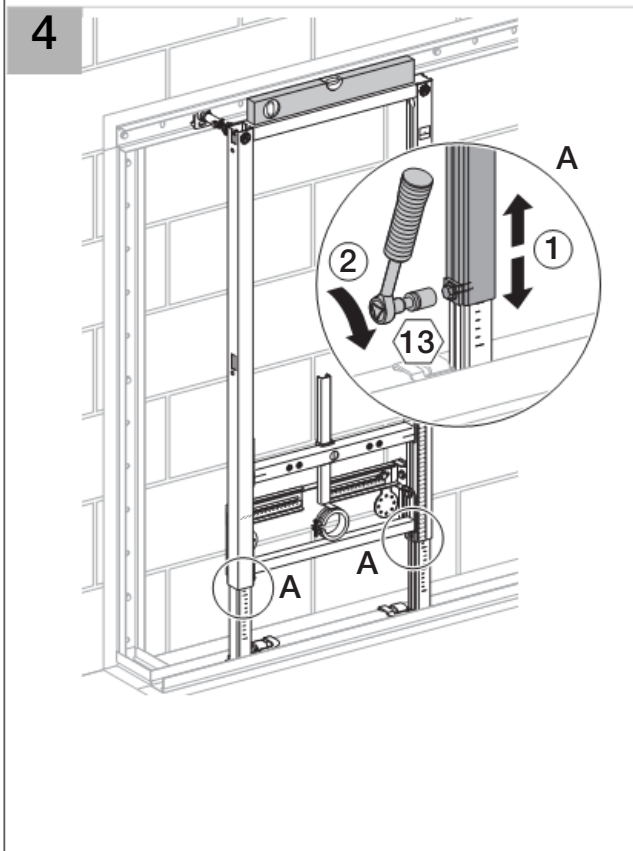

Installation

A	B	C	D	E
5-25	5-26 ⁷	30-36	8-38	18/23

1

2

3

4

Geberit International AG
Schachenstrasse 77
CH-8645 Jona

dokumentation@geberit.com