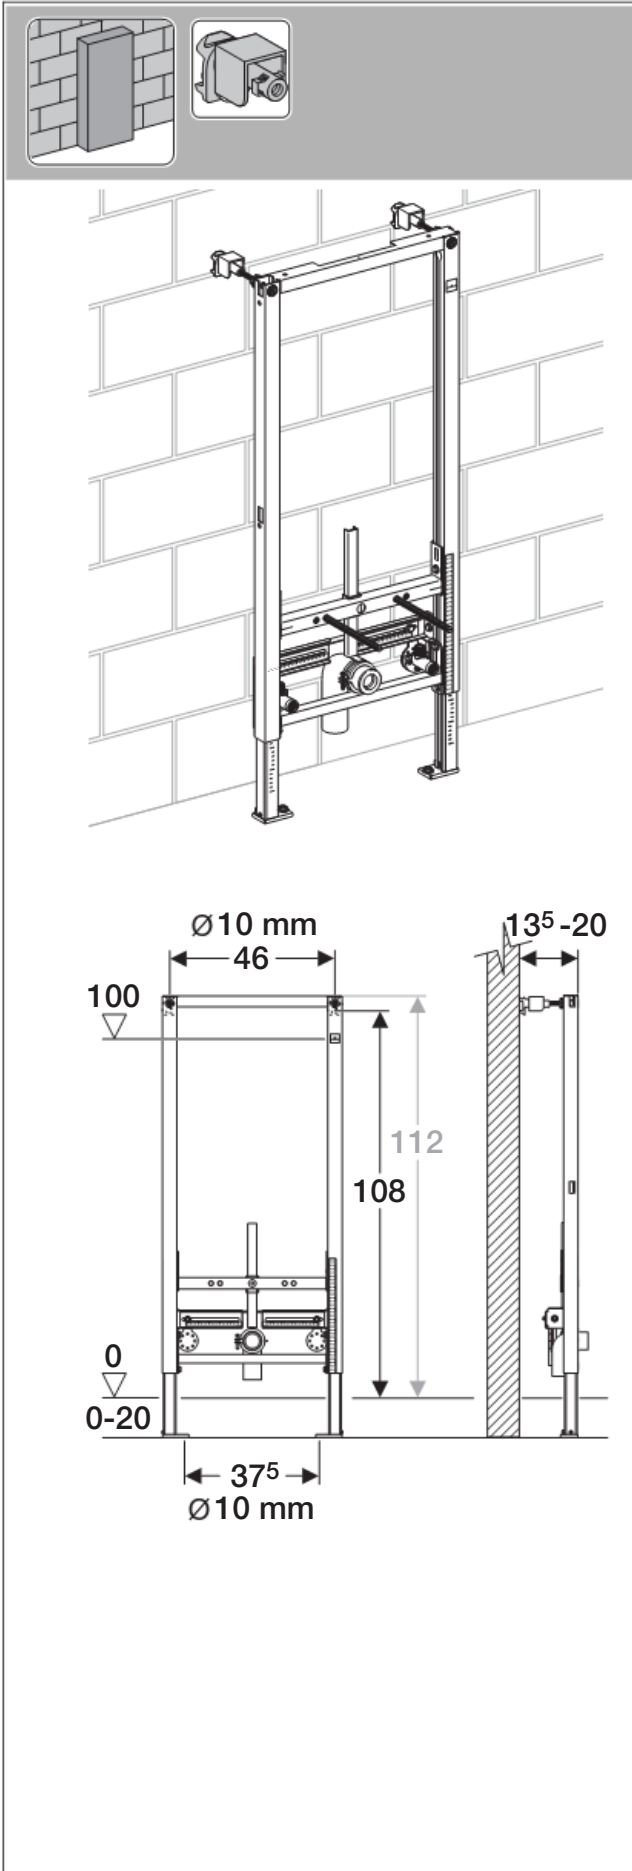

Installation

A	B	C	D	E
5-25	5-26 ⁷	30-36	8-38	18/23

1

2

3

4

Geberit International AG
Schachenstrasse 77
CH-8645 Jona

dokumentation@geberit.com