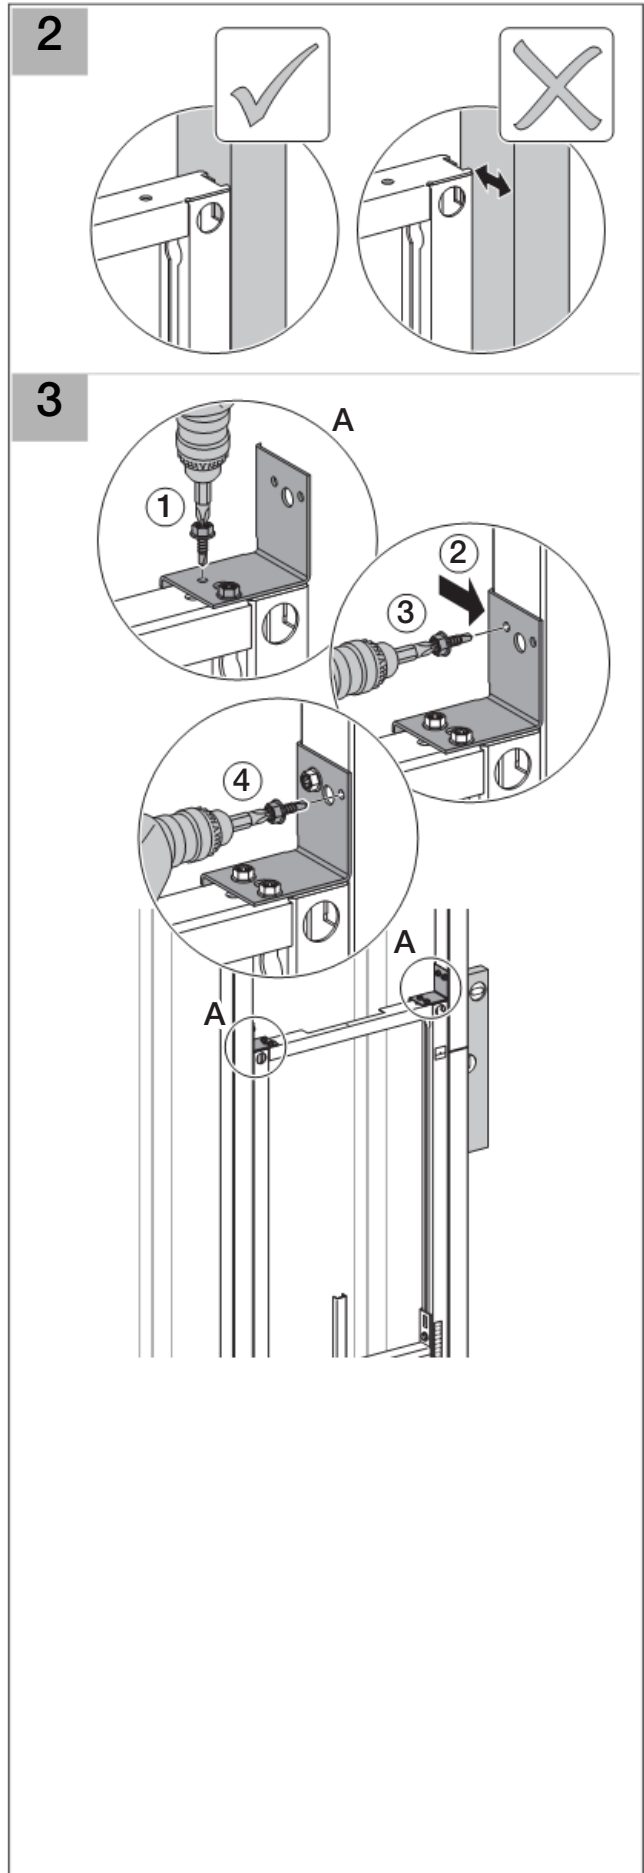

Installation

A	B	C	D	E
5-25	5-26 ⁷	30-36	8-38	18/23

1

2

3

4

Geberit International AG
Schachenstrasse 77
CH-8645 Jona

dokumentation@geberit.com