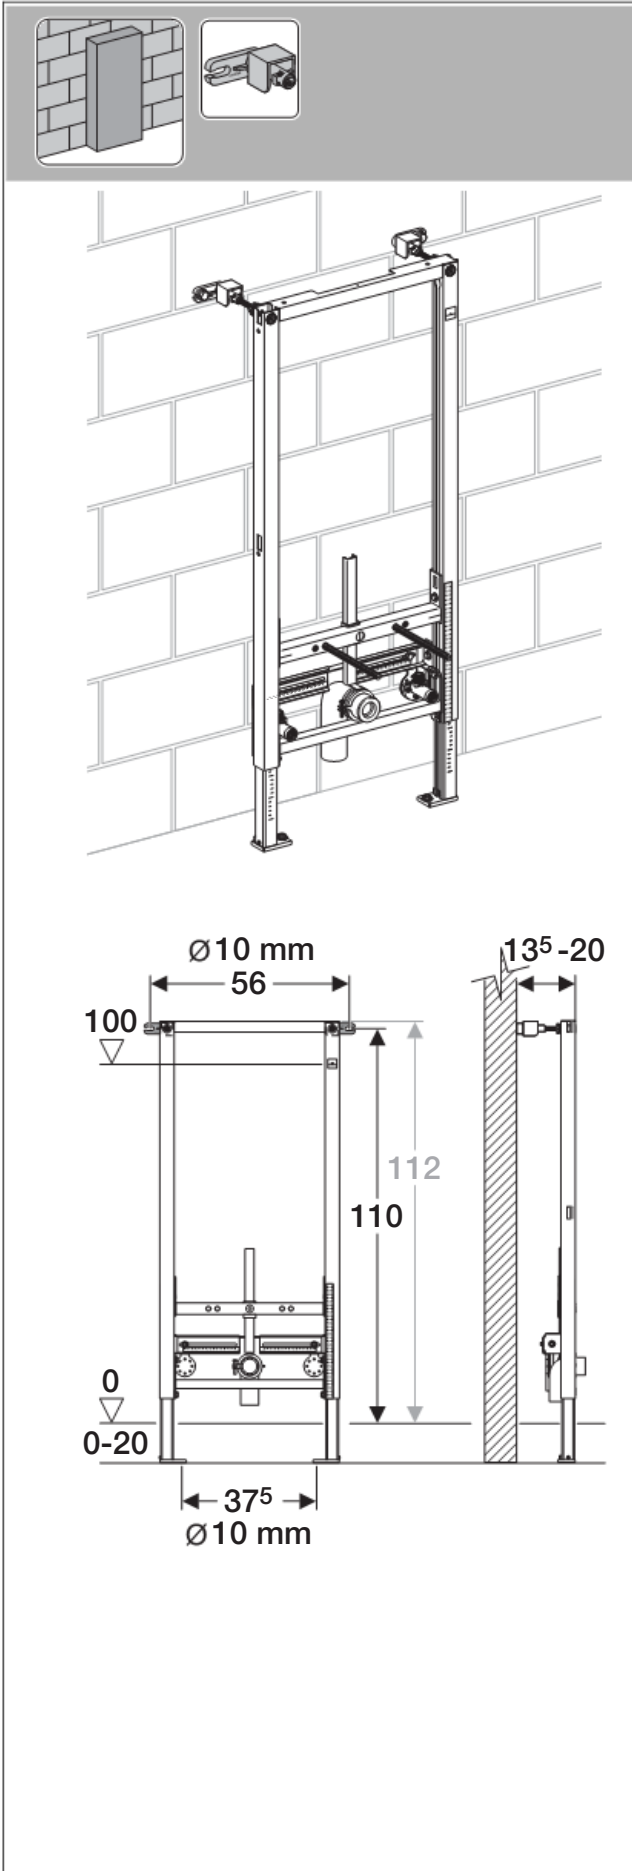

Installation

A	B	C	D	E
5-25	5-26 ⁷	30-36	8-38	18/23

1

2

3

4

Geberit International AG
Schachenstrasse 77
CH-8645 Jona

dokumentation@geberit.com