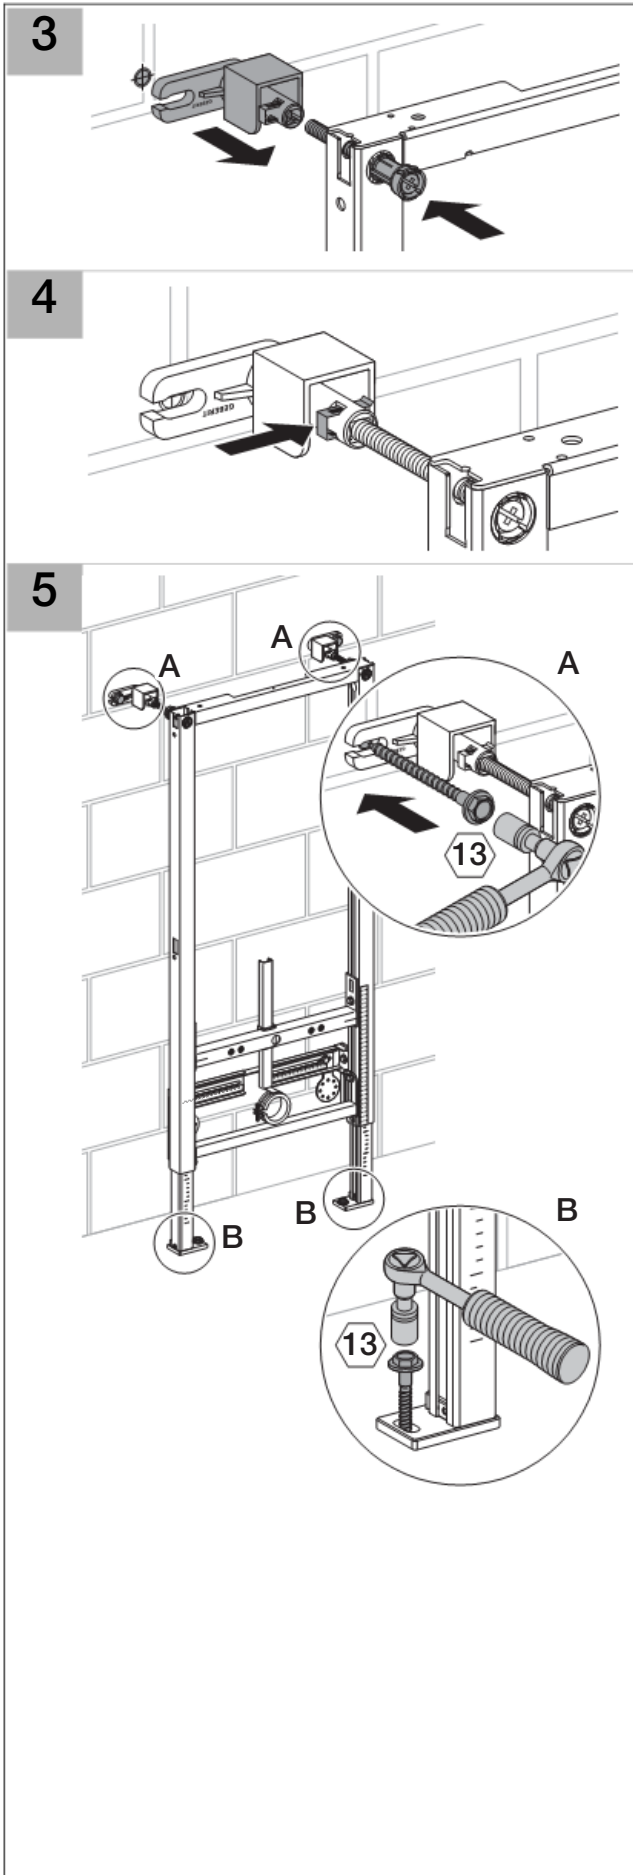

Installation

A	B	C	D	E
5-25	5-26 ⁷	30-36	8-38	18/23

1

2

3

4

Geberit International AG
Schachenstrasse 77
CH-8645 Jona

dokumentation@geberit.com