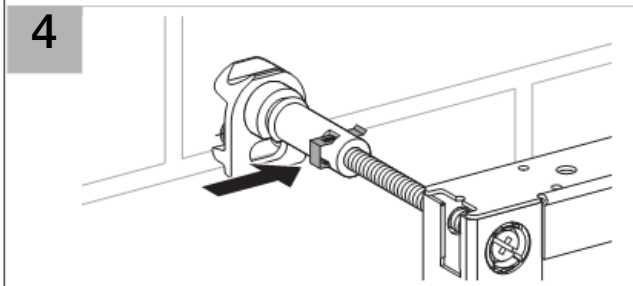

Installation

A	B	C	D	E
5-25	5-26 ⁷	30-36	8-38	18/23

1

2

3

4

Geberit International AG
Schachenstrasse 77
CH-8645 Jona

dokumentation@geberit.com