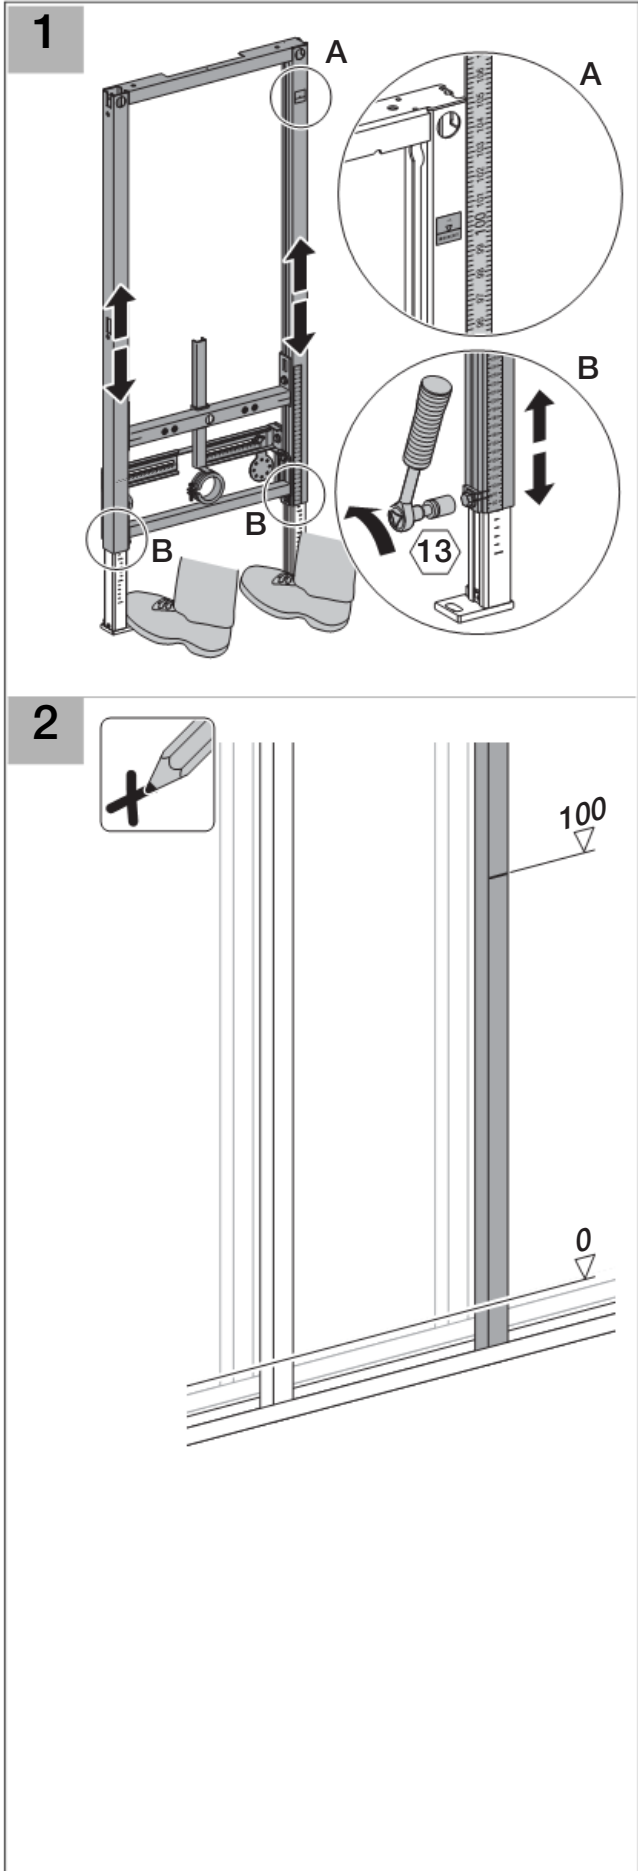

Installation

A	B	C	D	E
5-25	5-26 ⁷	30-36	8-38	18/23

1

2

3

4

Geberit International AG
Schachenstrasse 77
CH-8645 Jona

dokumentation@geberit.com