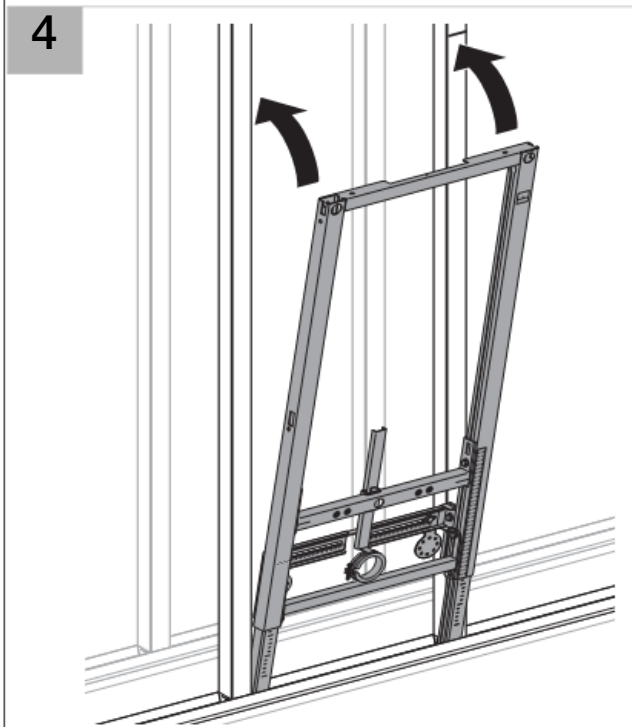

Installation

A	B	C	D	E
5-25	5-26 ⁷	30-36	8-38	18/23

1

2

3

4

Geberit International AG
Schachenstrasse 77
CH-8645 Jona

dokumentation@geberit.com