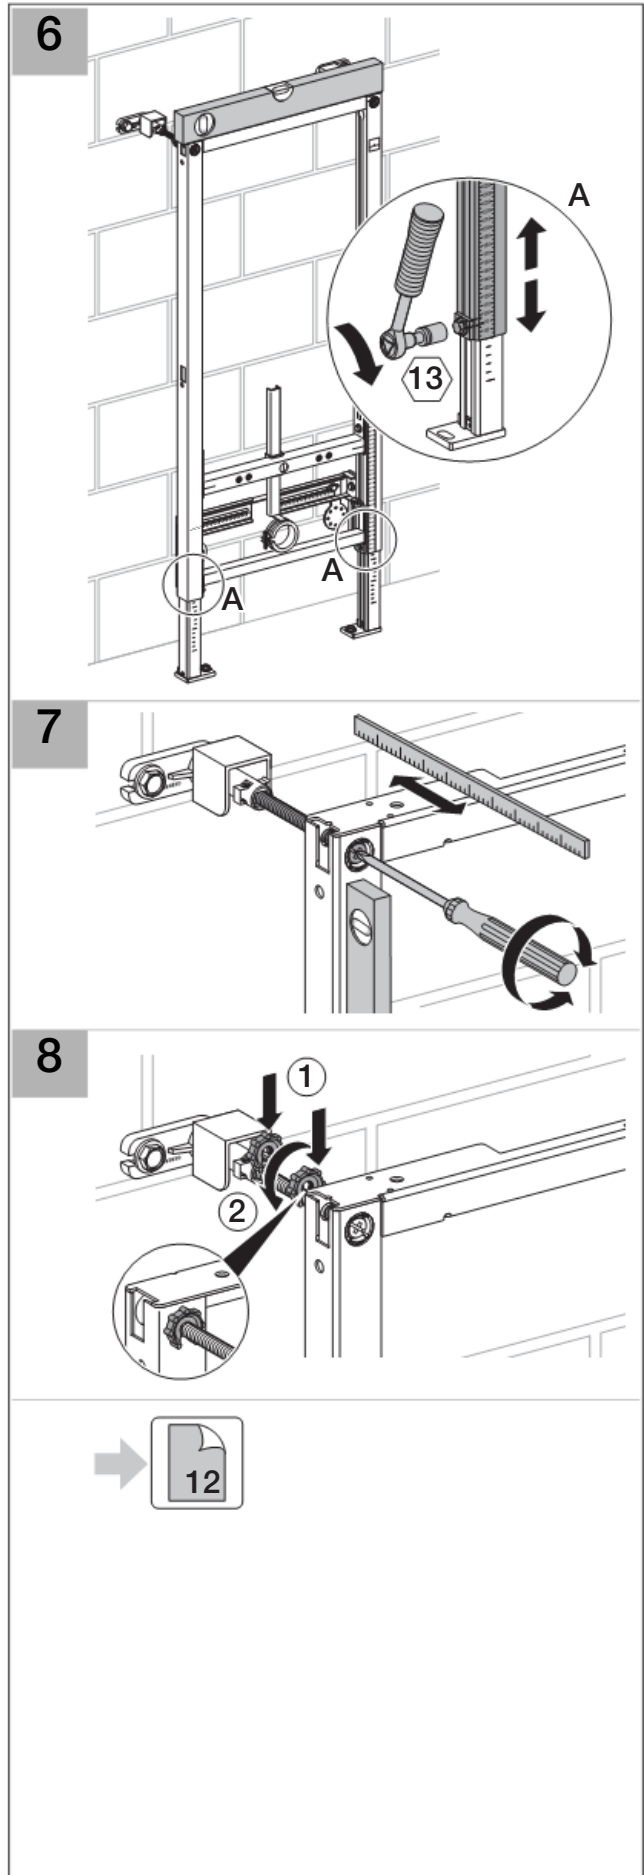

Installation

A	B	C	D	E
5-25	5-26 ⁷	30-36	8-38	18/23

1

2

3

4

Geberit International AG
Schachenstrasse 77
CH-8645 Jona

dokumentation@geberit.com