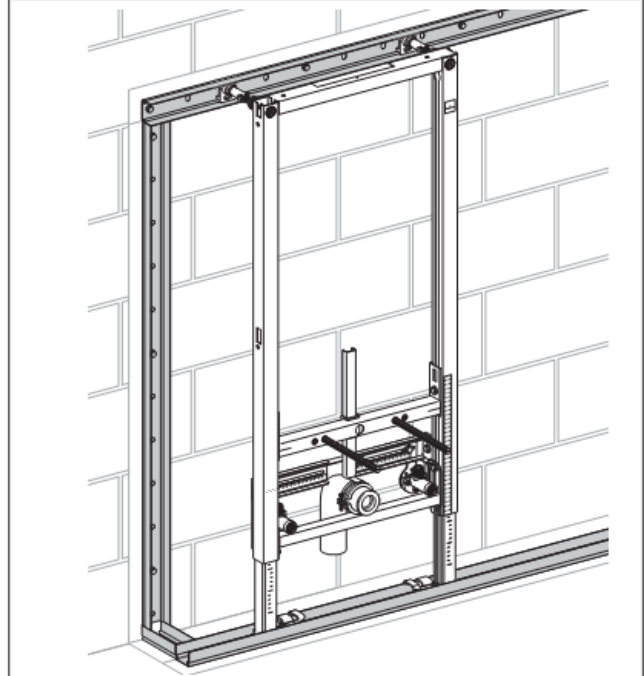

Installation

A	B	C	D	E
5-25	5-26 ⁷	30-36	8-38	18/23

1

2

3

4

Geberit International AG
Schachenstrasse 77
CH-8645 Jona

dokumentation@geberit.com