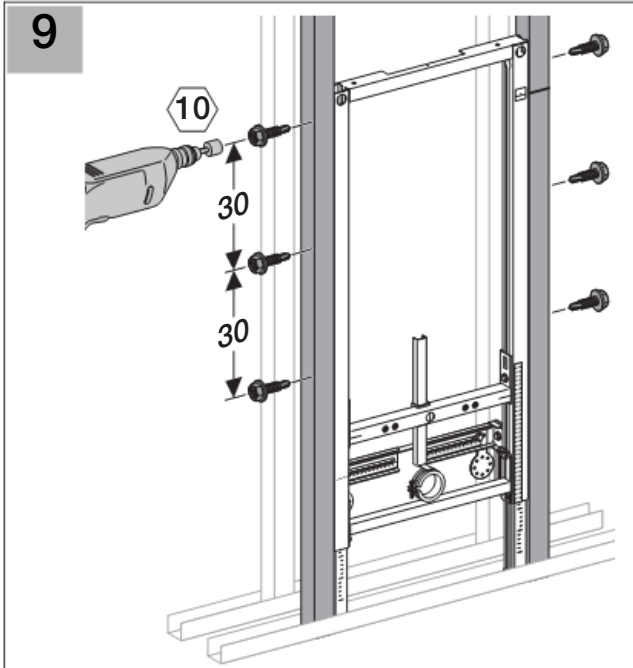

Installation

A	B	C	D	E
5-25	5-26 ⁷	30-36	8-38	18/23

1

2

3

4

Geberit International AG
Schachenstrasse 77
CH-8645 Jona

dokumentation@geberit.com