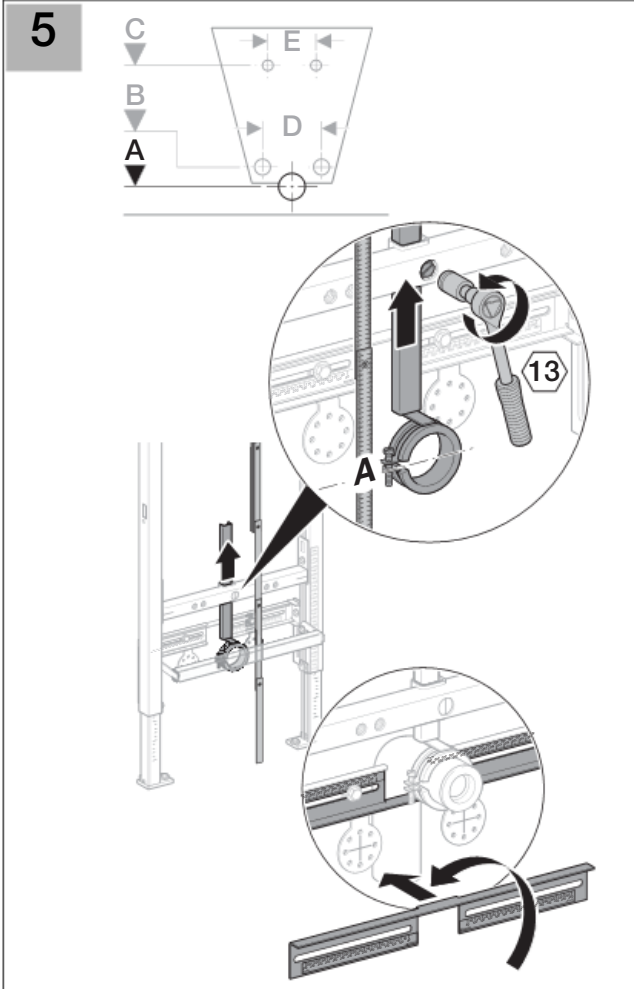

Installation

A	B	C	D	E
5-25	5-26 ⁷	30-36	8-38	18/23

1

2

3

4

Geberit International AG
Schachenstrasse 77
CH-8645 Jona

dokumentation@geberit.com