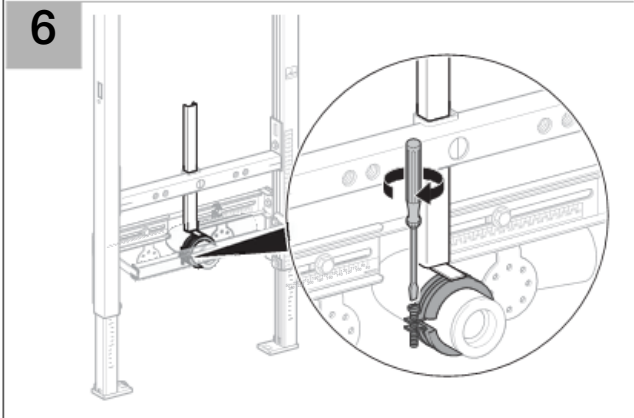

Installation

A	B	C	D	E
5-25	5-26 ⁷	30-36	8-38	18/23

1

2

3

4

Geberit International AG
Schachenstrasse 77
CH-8645 Jona

dokumentation@geberit.com