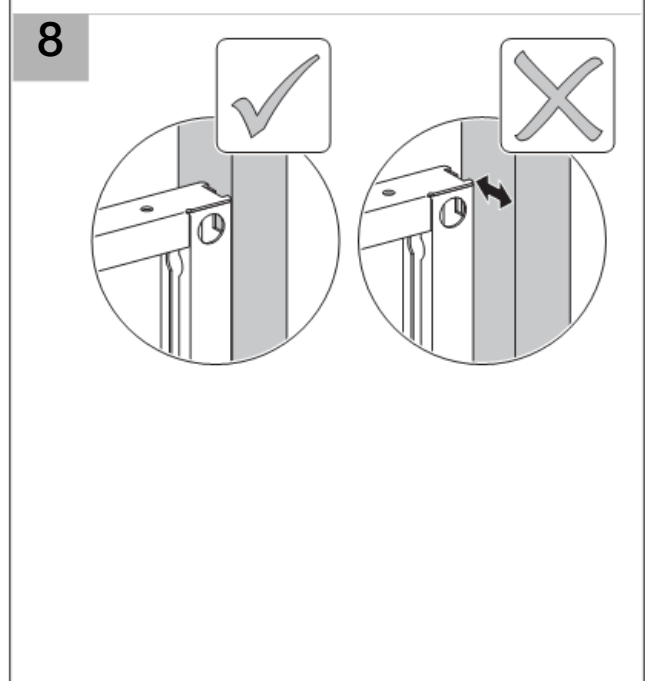

Installation

A	B	C	D	E
5-25	5-26 ⁷	30-36	8-38	18/23

1

2

3

4

Geberit International AG
Schachenstrasse 77
CH-8645 Jona

dokumentation@geberit.com