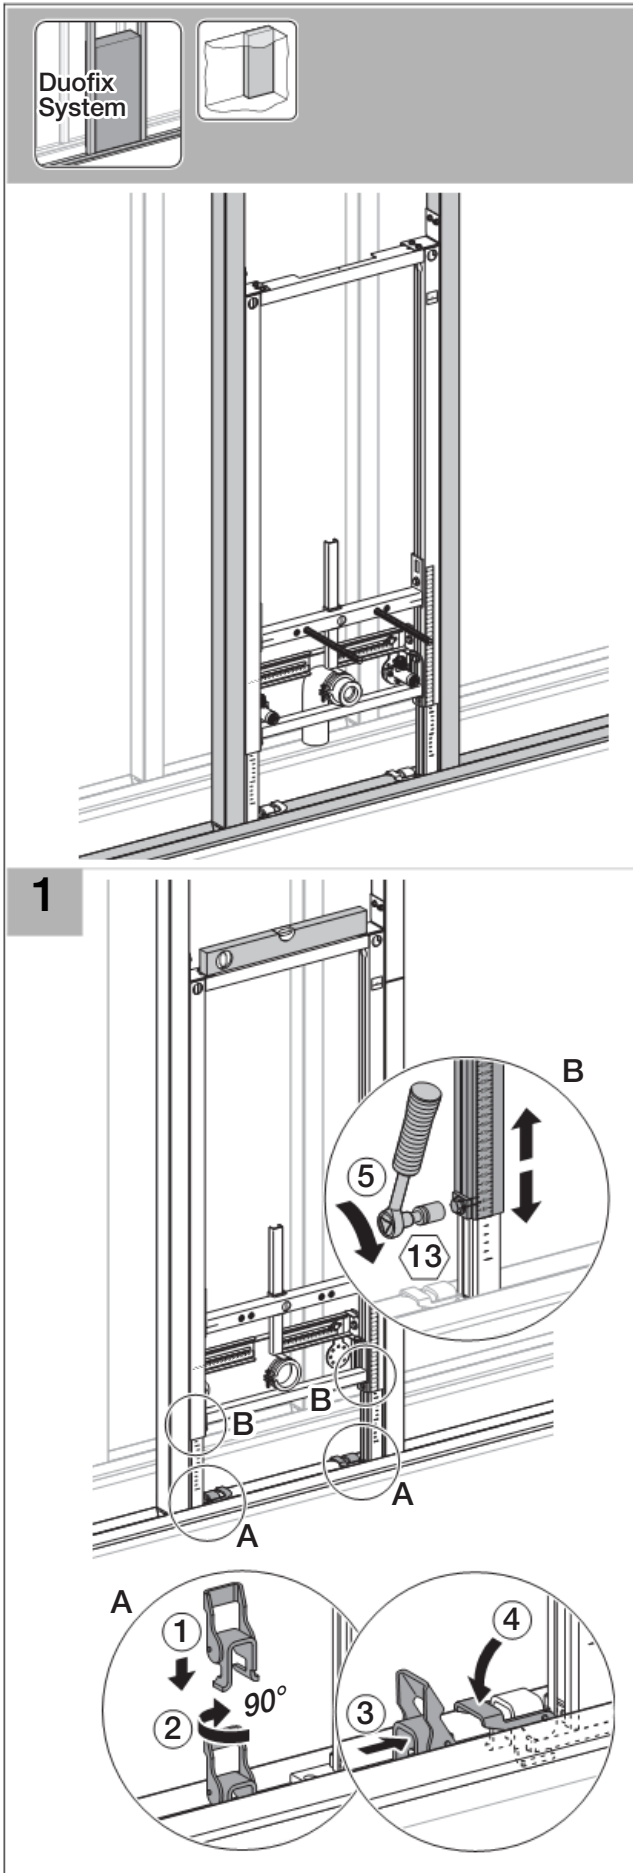

Installation

A	B	C	D	E
5-25	5-26 ⁷	30-36	8-38	18/23

1

2

3

4

Geberit International AG
Schachenstrasse 77
CH-8645 Jona

dokumentation@geberit.com