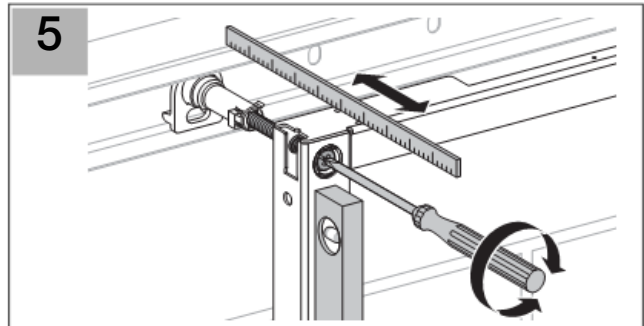

Installation

A	B	C	D	E
5-25	5-26 ⁷	30-36	8-38	18/23

1

2

3

4

Geberit International AG
Schachenstrasse 77
CH-8645 Jona

dokumentation@geberit.com