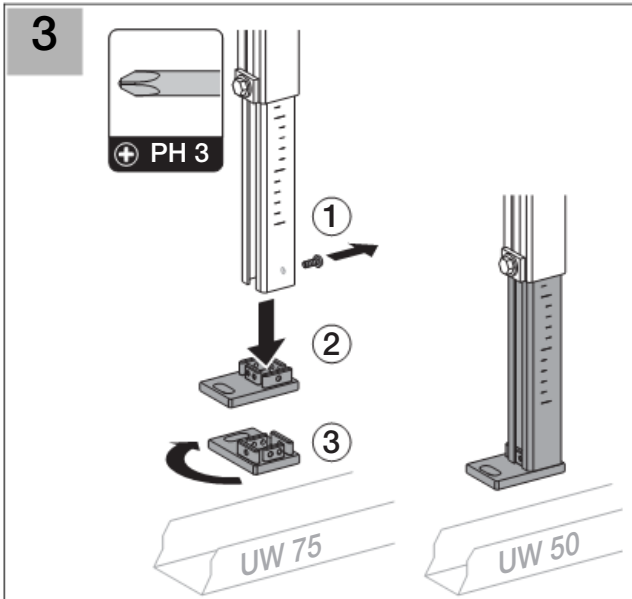

Installation

A	B	C	D	E
5-25	5-26 ⁷	30-36	8-38	18/23

1

2

3

4

Geberit International AG
Schachenstrasse 77
CH-8645 Jona

dokumentation@geberit.com