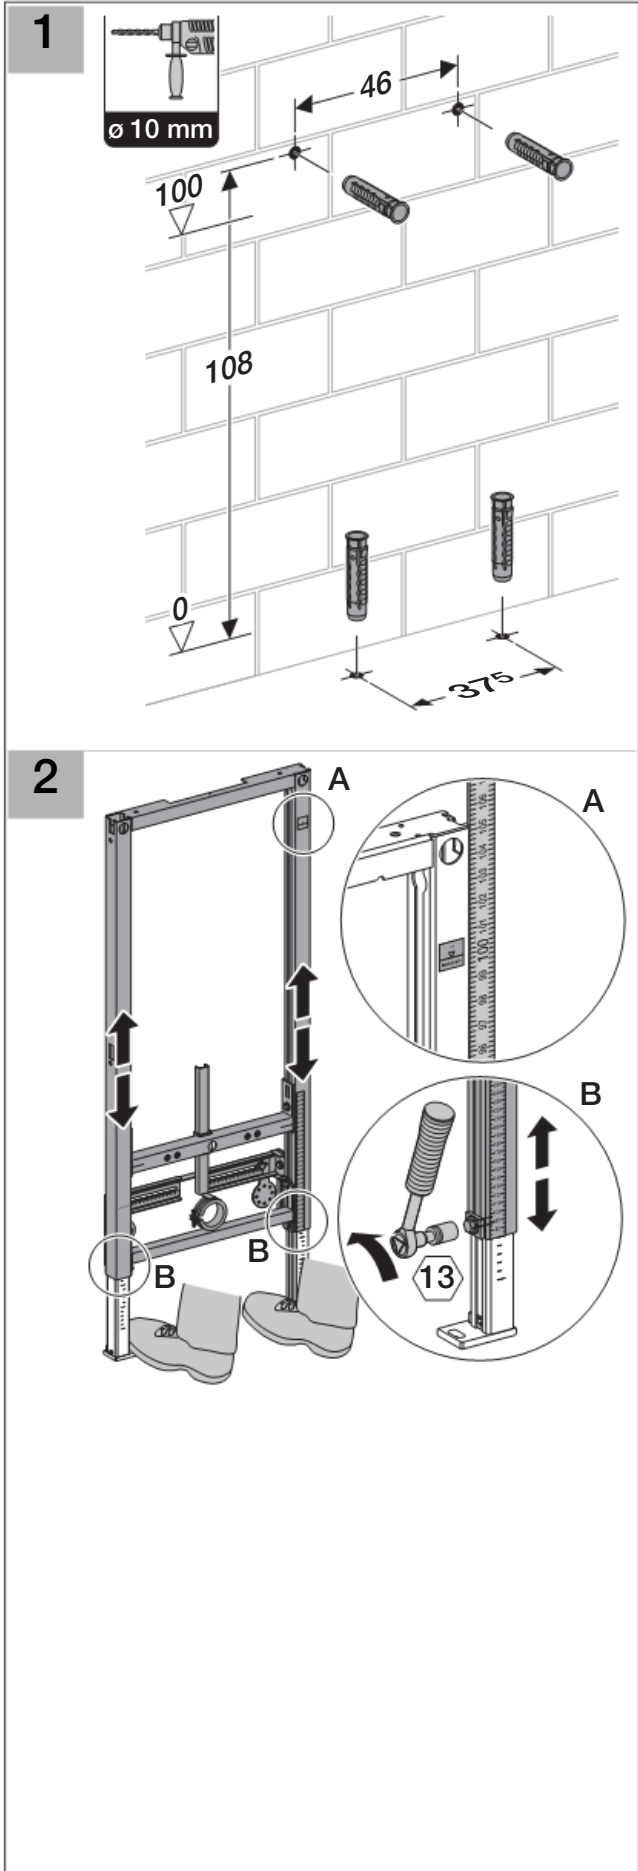

Installation

A	B	C	D	E
5-25	5-26 ⁷	30-36	8-38	18/23

1

2

3

4

Geberit International AG
Schachenstrasse 77
CH-8645 Jona

dokumentation@geberit.com