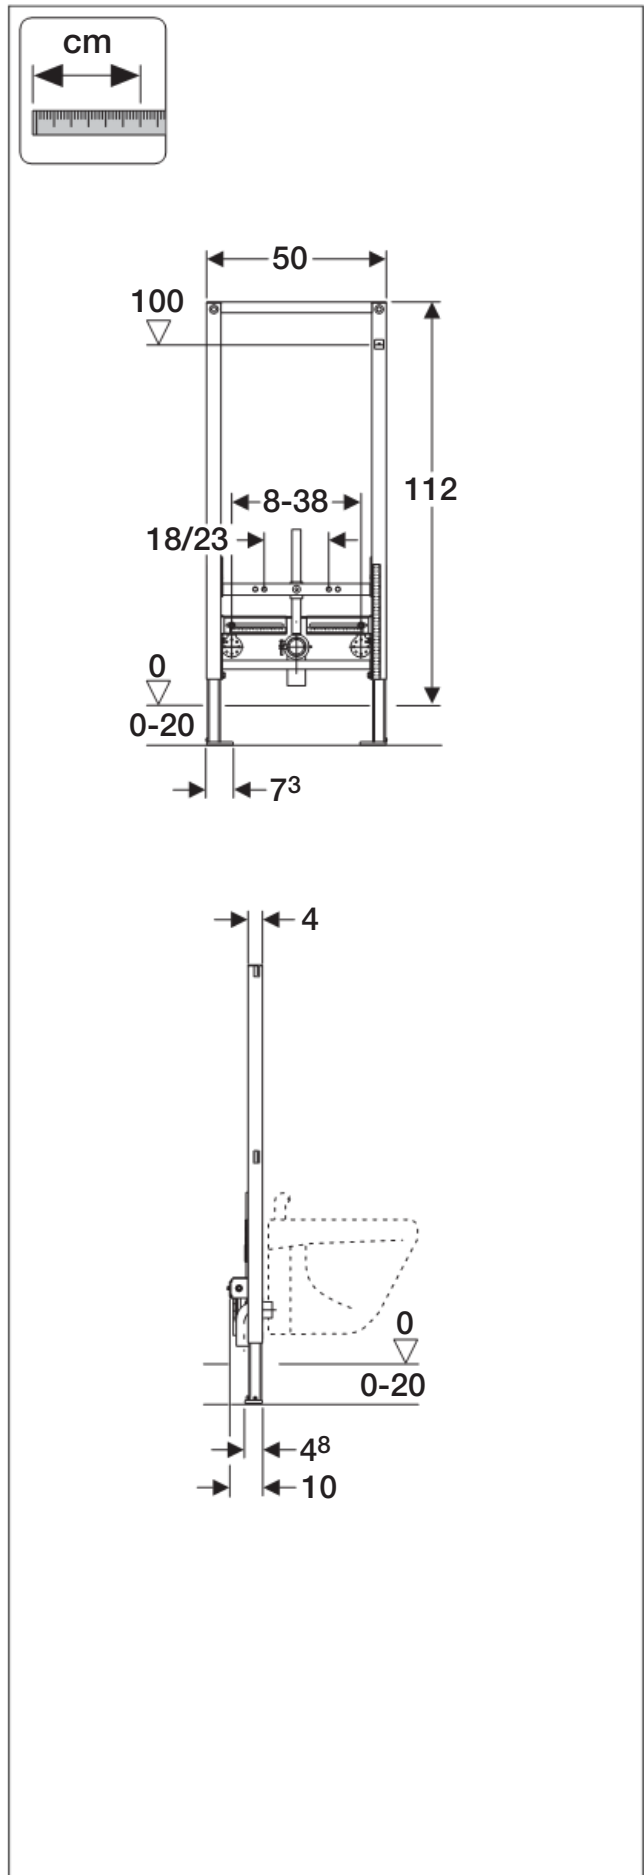

Installation

A	B	C	D	E
5-25	5-26 ⁷	30-36	8-38	18/23

1

2

3

4

Geberit International AG
Schachenstrasse 77
CH-8645 Jona

dokumentation@geberit.com