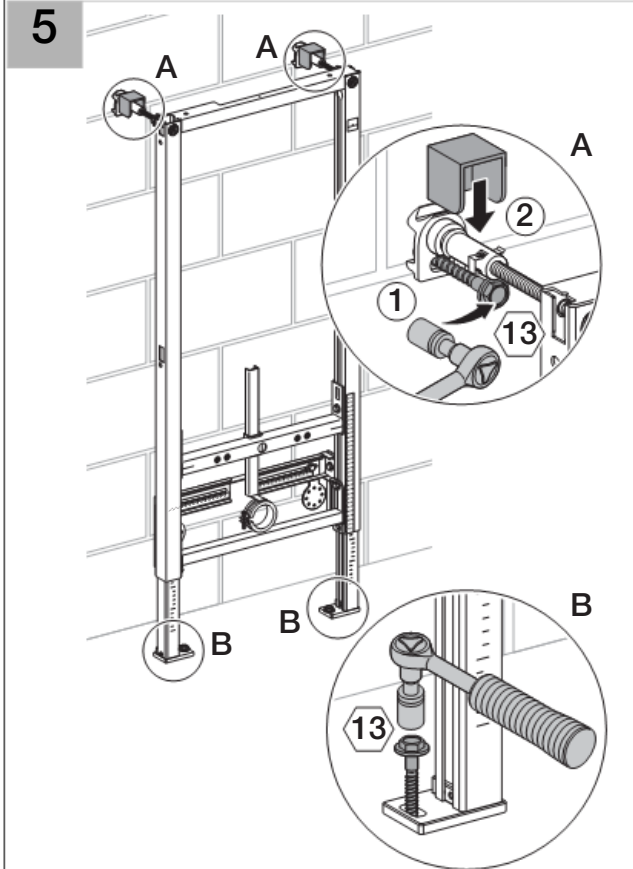

Installation

A	B	C	D	E
5-25	5-26 ⁷	30-36	8-38	18/23

1

2

3

4

Geberit International AG
Schachenstrasse 77
CH-8645 Jona

dokumentation@geberit.com