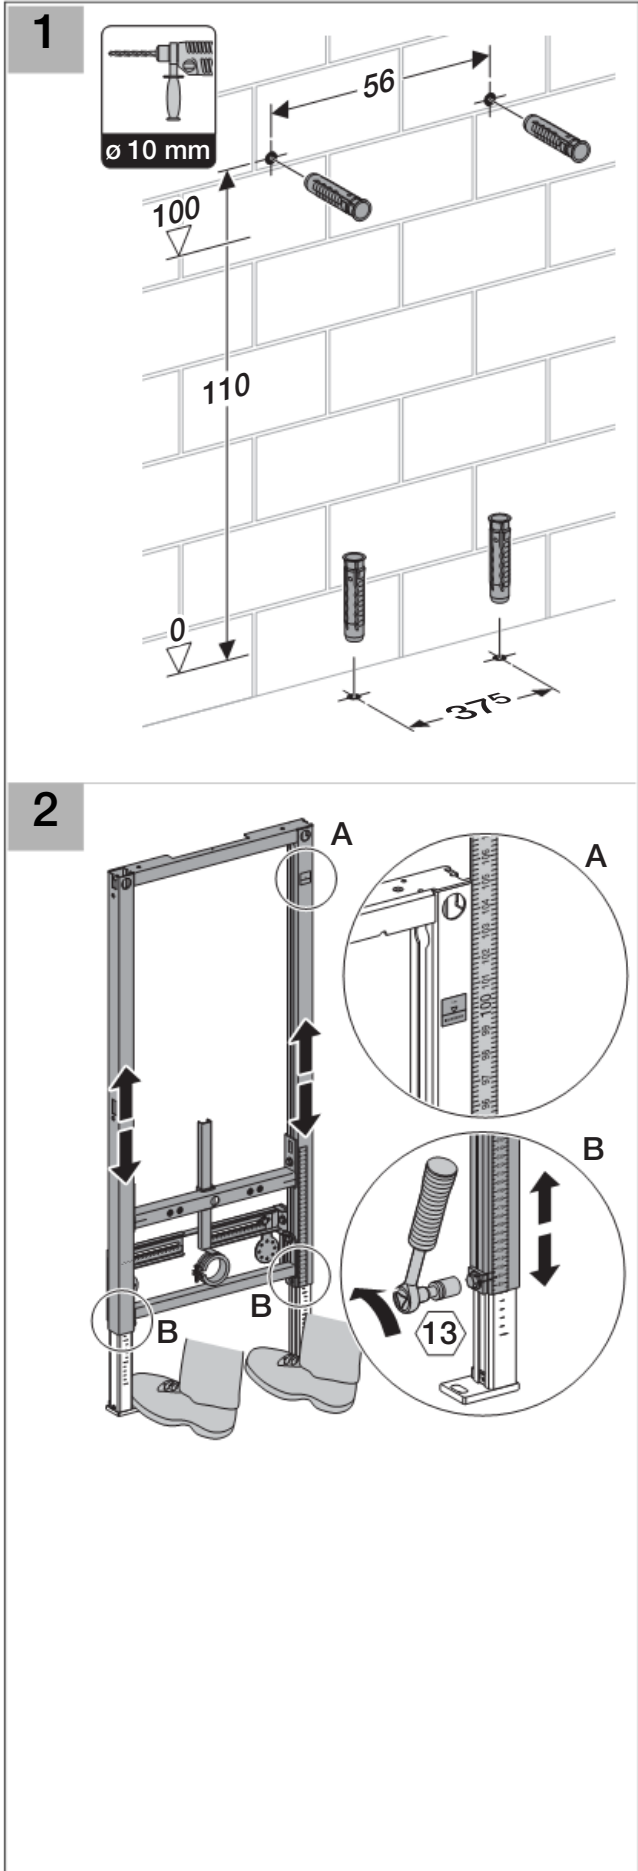

Installation

A	B	C	D	E
5-25	5-26 ⁷	30-36	8-38	18/23

1

2

3

4

Geberit International AG
Schachenstrasse 77
CH-8645 Jona

dokumentation@geberit.com