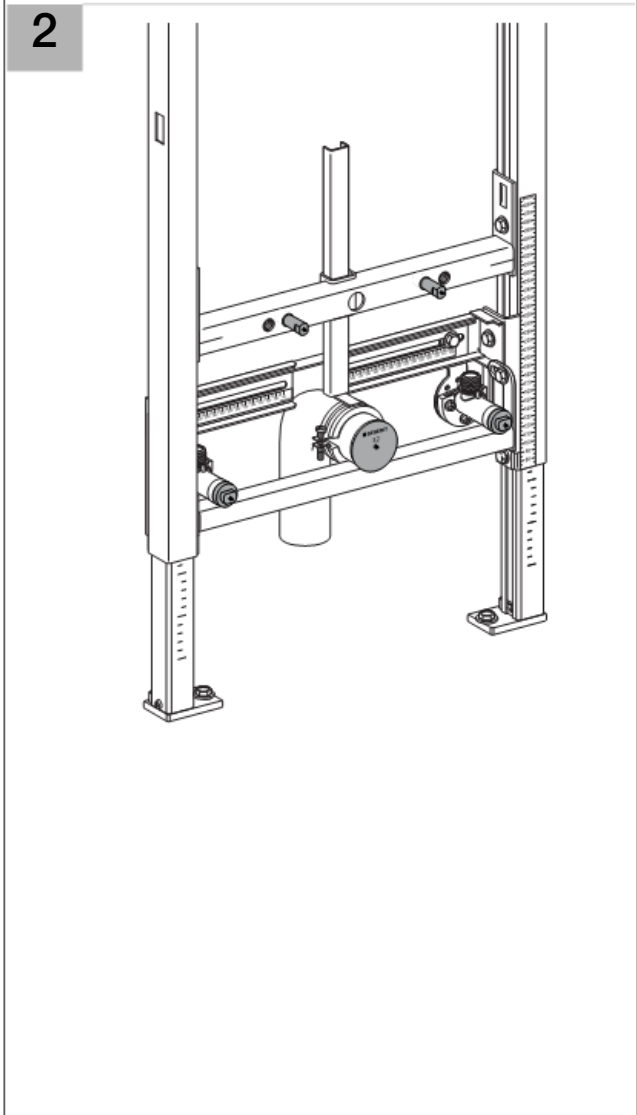

Installation

A	B	C	D	E
5-25	5-26 ⁷	30-36	8-38	18/23

1

2

3

4

Geberit International AG
Schachenstrasse 77
CH-8645 Jona

dokumentation@geberit.com