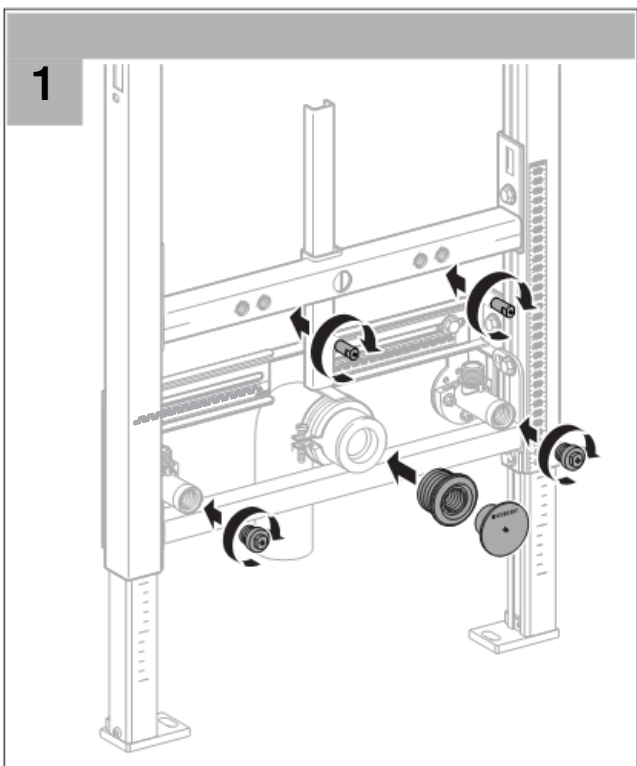

Installation

A	B	C	D	E
5-25	5-26 ⁷	30-36	8-38	18/23

1

2

3

4

Geberit International AG
Schachenstrasse 77
CH-8645 Jona

dokumentation@geberit.com