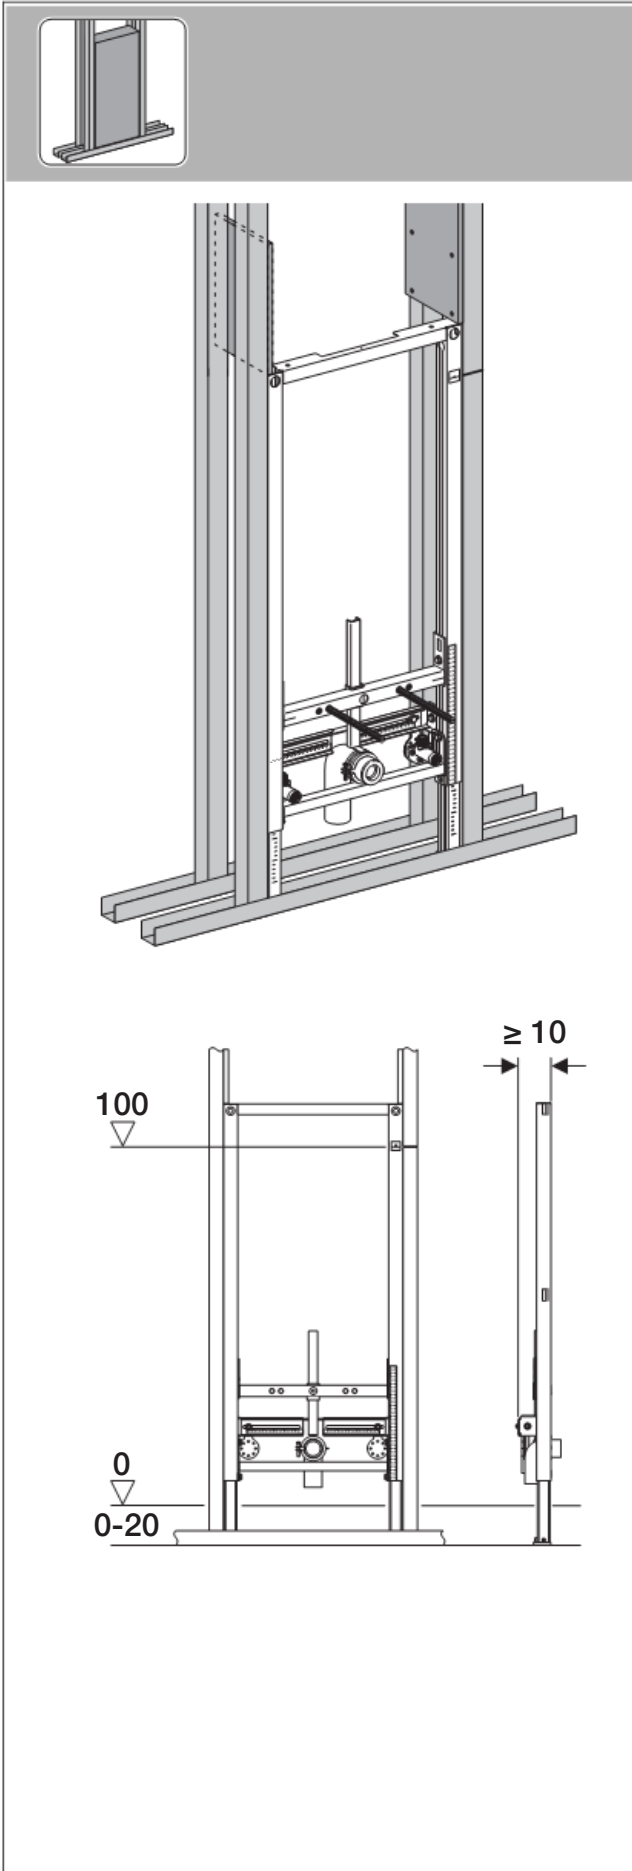

Installation

A	B	C	D	E
5-25	5-26 ⁷	30-36	8-38	18/23

1

2

3

4

Geberit International AG
Schachenstrasse 77
CH-8645 Jona

dokumentation@geberit.com